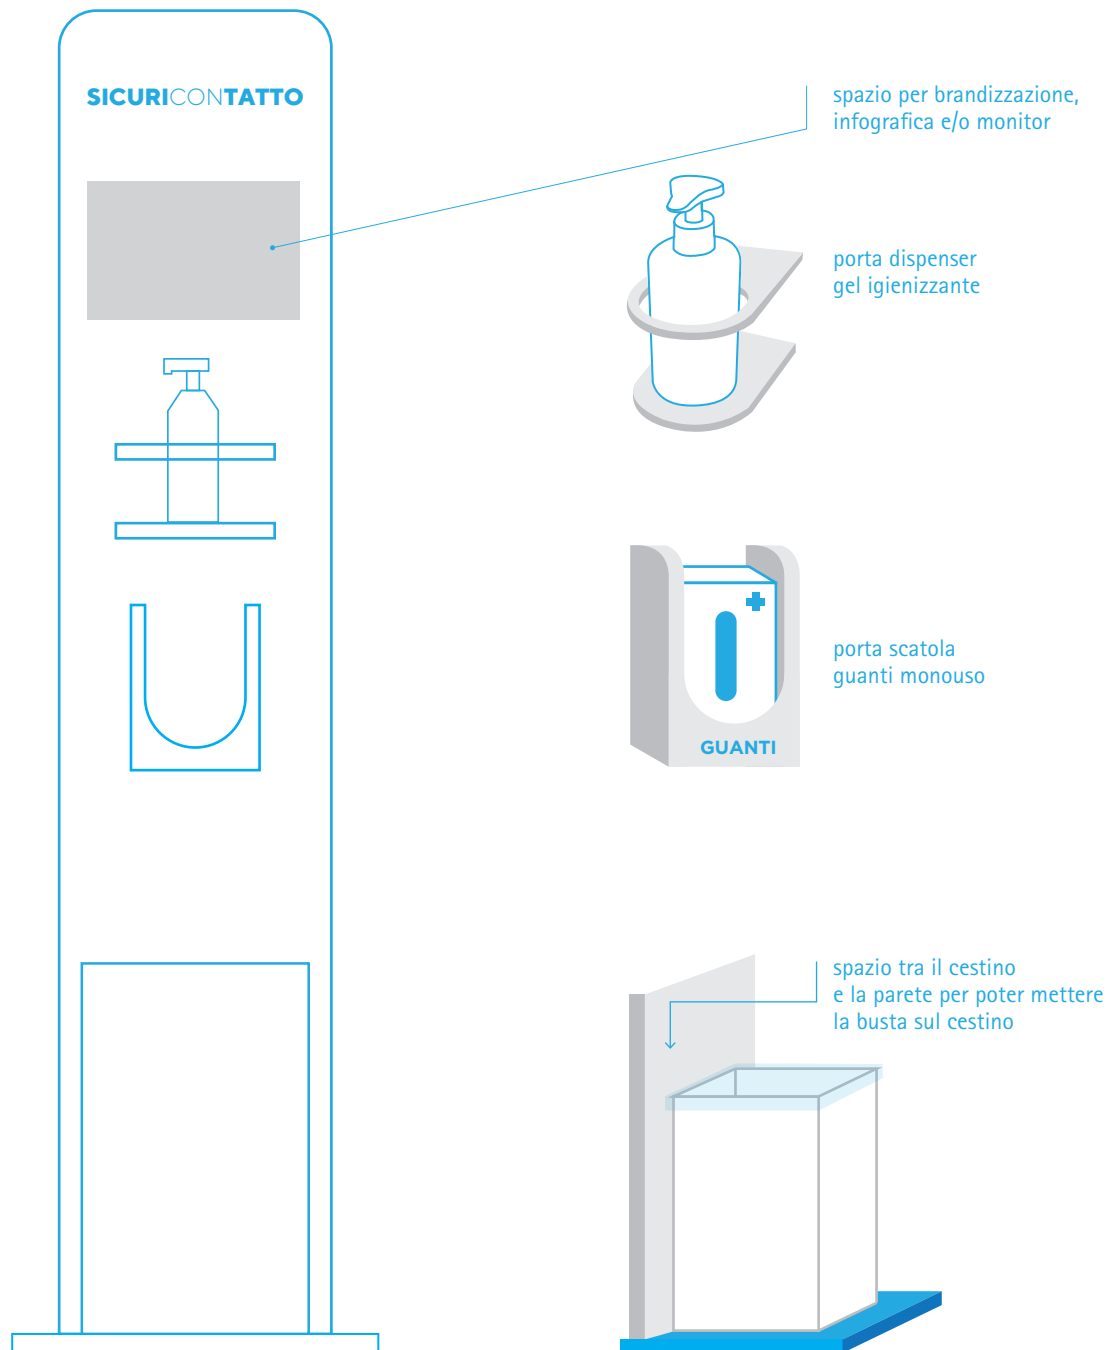

SICURI CONTATTO

 ARCHI'S COMUNICAZIONE

CONFINDUSTRIA

TOTEM SICURI CON*TATTO

0520

SICURICONTATTO

TOTEM AUTOPORTANTE PERSONALIZABILE

f.to 36x175 cm
con dispenser gel igienizzante
e porta scatola guanti monouso
con cestino

SICURICONTATTO

LE NORME COMPORTAMENTALI
DA SEGUIRE
PER LA SALUTE DI TUTTI:

LAVATI SPESSO LE MANI

con acqua e sapone
oppure usa il gel
igienizzante.

MANTIENI LA DISTANZA DI 1 METRO

dalle persone,
in tutte le tue attività.

INDOSSA LA MASCHERINA

coprendo naso e bocca
per proteggere la tua
salute e quella degli altri.

UTILIZZA I GUANTI MONOUSO

Evita le strette di mano
e gli abbracci.

NON TOCCARTI NASO, OCCHI E BOCCA

con le mani.